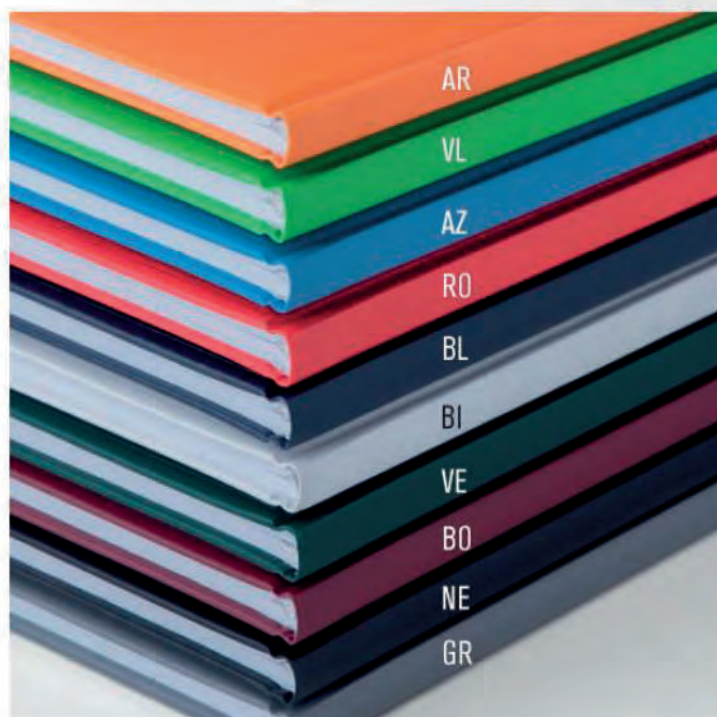

INTERNO SETTIMANALE

PERSONALIZZAZIONE A
COLORI

MATERIALE GOMMATO

PB512 | AGENDA GIORNALIERA

- 328 pagine sab. e dom. abbinati
- carta bianca con stampa a 2 colori
- edizione multilingue: IT - GB - FR - DE - ES - PT
- inserti informativi e rubrica telefonica
- quadranti imbottiti
- inserto cartografico
- segnapagina
- materiale: **gommato**
- f.to agenda: **cm 17x24 ca**
- imballo: **pz. 20**

INTERNO GIORNALE DO SAB. E DOM. ABBINATI

INTERNO GIORNALIERO SAB. E DOM. ABBINATI

PERSONALIZZAZIONE A
COLORI

MATERIALE GOMMATO

PB530 | AGENDA GIORNALIERA

- 324 pagine sab. e dom. abbinati
- carta bianca con stampa a 2 colori
- edizione multilingue; IT - GB - FR - DE - ES - PT
- inserti informativi e rubrica telefonica
- quadranti imbottiti
- inserto cartografico
- angolo segnapagina perforato
- segnapagina
- materiale: **gommato**
- f.to agenda: **cm 15x21 ca**
- imballo: **pz. 20**

ANGOLO
PERFORATO

INSERTO
CARTOGRAFICO

INTERNO SETTIMANALE

PERSONALIZZAZIONE A
COLORI

MATERIALE GOMMATO

PB540 | AGENDA SETTIMANALE

- 132 pagine
- carta bianca con stampa a 2 colori
- edizione multilingue: IT - GB - FR - DE - ES - PT
- inserti informativi e rubrica telefonica
- quadranti imbottiti
- inserto cartografico
- segnapagina
- materiale: **gommato**
- f.to agenda: **cm 17x24 ca.**
- imballo: **pz. 30**

PERSONALIZZAZIONE A
COLORI

MATERIALE GOMMATO

PB550 | AGENDA SETTIMANALE

- 136 pagine
- carta bianca con stampa a 2 colori
- edizione multilingue: IT - GB - FR - DE - ES - PT
- inserti informativi e rubrica telefonica
- quadranti imbottiti
- inserto cartografico
- materiale: **gommato**
- f.to agenda: **cm 8x15 ca**
- imballo: **pz. 100**