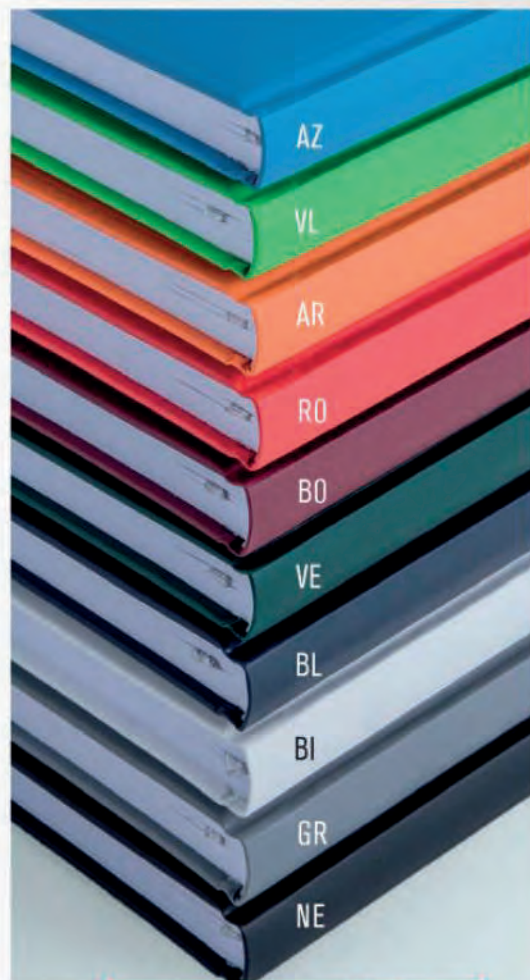

ANGOLO
PERFORATO

INSERTO
CARTOGRAFICO

BL
VL
TA
CU
AR
RO
GR

PERSONALIZZAZIONE A
COLORI

POLIURETANO TERMOCRISTALLINO

PB340 | PRINTFLEX SETTIMANALE

- 132 pagine
- carta bianca con stampa a 2 colori
- edizione multilingue: IT - GB - FR - DE - ES - PT
- inserti informativi e rubrica telefonica
- inserto cartografico
- segnapagina
- materiale: **poliuretano termocristallino**
- f.to agenda: **cm 17x24 ca**
- imballo: **pz. 30**

PERSONALIZZAZIONE A
COLORI

POLIURETANO TERMOVIRANTE

PB350 | PRINTFLEX SETTIMANALE

- 136 pagine
- carta bianca con stampa a 2 colori
- edizione multilingue: IT - GB - FR - DE - ES - PT
- inserti informativi e rubrica telefonica
- inserto cartografico
- segnapagina
- materiale: **poliuretano termovirante**
- f.to agenda: **cm 8x15 ca**
- imballo: **pz. 100**

INTERNO SETTIMANALE

PERSONALIZZAZIONE A
COLORI

MATERIALE GOMMATO

PB512 | AGENDA GIORNALIERA

- 328 pagine sab. e dom. abbinati
- carta bianca con stampa a 2 colori
- edizione multilingue: IT - GB - FR - DE - ES - PT
- inserti informativi e rubrica telefonica
- quadranti imbottiti
- inserto cartografico
- segnapagina
- materiale: **gommato**
- f.to agenda: **cm 17x24 ca**
- imballo: **pz. 20**

ANGOLO
PERFORATO

INSERTO
CARTOGRAFICO

INTERNO SETTIMANALE

PERSONALIZZAZIONE A
COLORI

MATERIALE GOMMATO

PB540 | AGENDA SETTIMANALE

- 132 pagine
- carta bianca con stampa a 2 colori
- edizione multilingue: IT - GB - FR - DE - ES - PT
- inserti informativi e rubrica telefonica
- quadranti imbottiti
- inserto cartografico
- segnapagina
- materiale: **gommato**
- f.to agenda: **cm 17x24 ca.**
- imballo: **pz. 30**