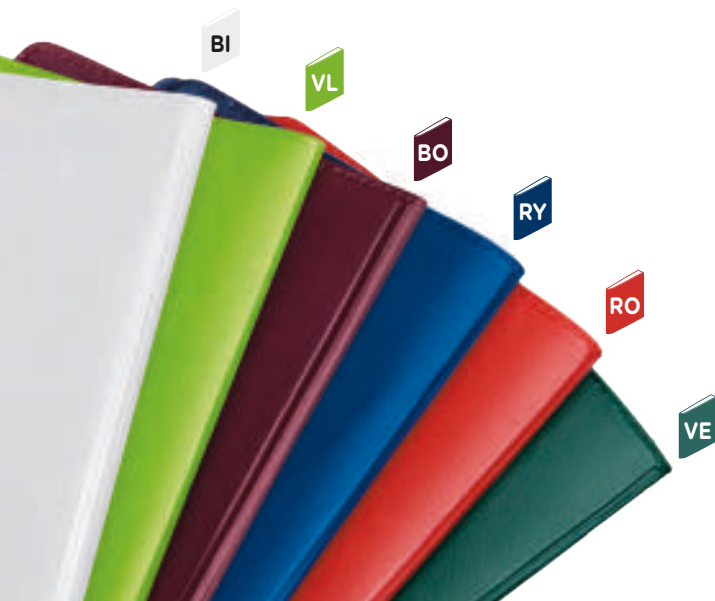

MATERIALE
PVC

PB590 Blitz

- calendario 2020-2021
- tascabile
- rubrica telefonica
- materiale: **pvc**

☒ f.to agenda: **cm 7,5x14 ca**

☒ imballo: **pz. 50/500**